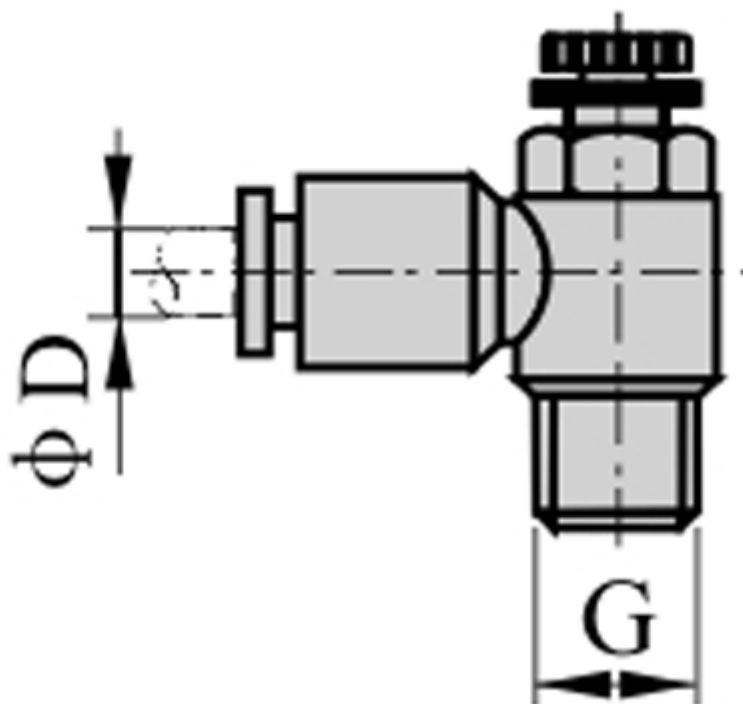

Varenummer: 58ESL1004

Beskrivelse: Fitting ESL1004, drøvlkontraventil  
gevind 1/2", slangediameter 10

## Mål

D = 10  
Gevind = 1/2"